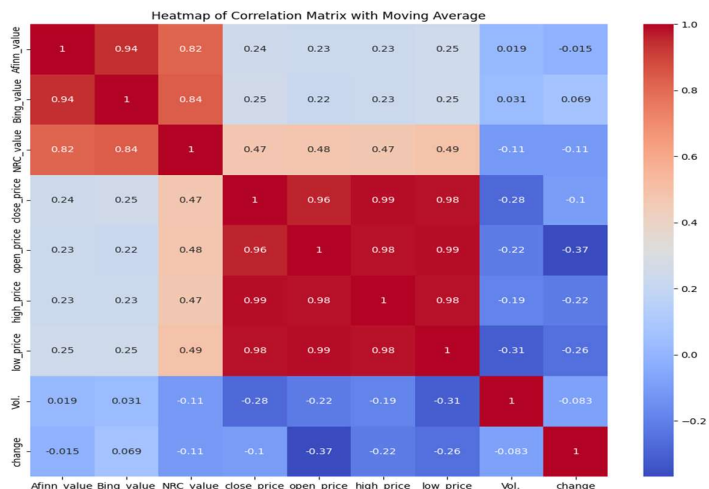

Daftar Gambar

Gambar 2.1 Arsitektur Ilmiah Metode Afinn

Gambar 2.2 Arsitektur Ilmiah Metode Bing

Gambar 2.3 Arsitektur Ilmiah Metode NRC

Gambar 3.1 Flowchart

Gambar 3.2 Flowchart

Gambar 4.1 Korelasi Heatmap dengan Interpolasi Linier

Gambar 4.2. Korelasi Heatmap dengan Interpolasi Polinomial

Gambar 4.3. Korelasi Heatmap dengan Moving Average