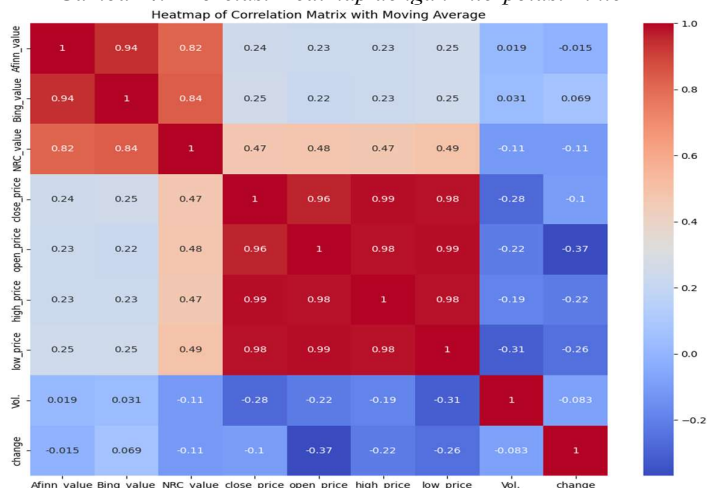

Daftar Gambar

Gambar 2.1 Arsitektur Ilmiah Metode Afinn

Gambar 2.2 Arsitektur Ilmiah Metode Bing

Gambar 2.3 Arsitektur Ilmiah Metode NRC

Gambar 3.1 Flowchart

Gambar 3.2 Flowchart

Gambar 4.1 Korelasi Heatmap dengan Interpolasi Linier

Gambar 4.2. Korelasi Heatmap dengan Interpolasi Polinomial

Gambar 4.3. Korelasi Heatmap dengan Moving Average