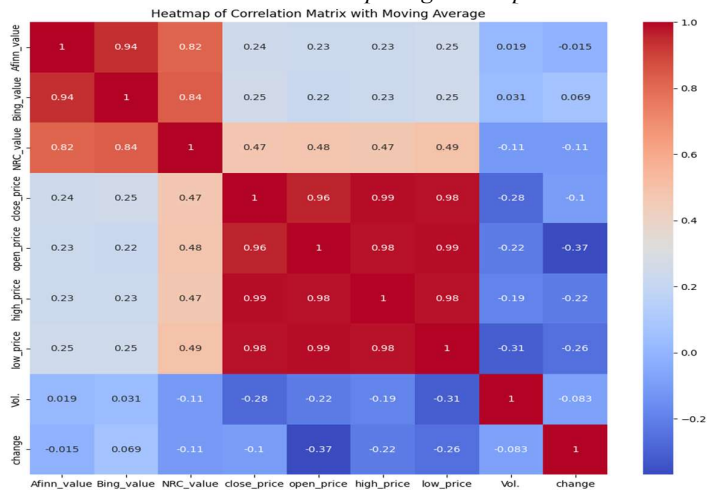

Daftar Gambar

Gambar 2.1 Arsitektur Ilmiah Metode Afinn

Gambar 2.2 Arsitektur Ilmiah Metode Bing

Gambar 2.3 Arsitektur Ilmiah Metode NRC

Gambar 3.1 Flowchart

Gambar 3.2 Flowchart

Gambar 4.1 Korelasi Heatmap dengan Interpolasi Linier

Gambar 4.2. Korelasi Heatmap dengan Interpolasi Polinomial

Gambar 4.3. Korelasi Heatmap dengan Moving Average